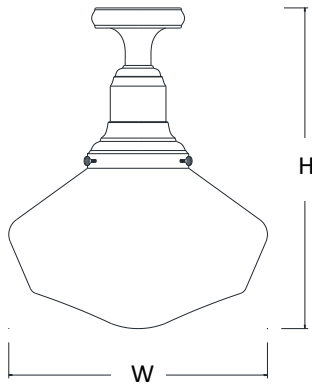

A – SHADES (CONTINUED)

HERITAGE SHADE SERIES

	HEIGHT	WIDTH
DLP12	20.5"	12"
DLP14	21"	14"
DLP16	23"	16"
DLP18	24"	18"

	HEIGHT	WIDTH
FNF8	15"	7"

	HEIGHT	WIDTH
SCF12	16"	12"
SCF14	17"	14"
SCF16	17.75"	16"
SCF18	20.75"	18"

	HEIGHT	WIDTH
SCP12	13"	12"
SCP14	14"	14"
SCP16	16"	16"
SCP18	19"	18"

	HEIGHT	WIDTH
FNP8	17.5"	7"

	HEIGHT	WIDTH
SCFS12	12"	12"
SCFS14	13"	14"
SCFS16	13.75"	16"
SCFS18	16.75"	18"

	HEIGHT	WIDTH
SCPL16	29.25"	20.5"