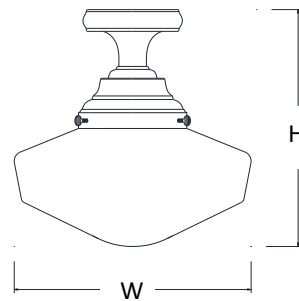

A – SHADES (CONTINUED)

HERITAGE SHADE SERIES

	HEIGHT	WIDTH
DLP12	20.5"	12"
DLP14	21"	14"
DLP16	23"	16"
DLP18	24"	18"

	HEIGHT	WIDTH
FNF8	15"	7"

	HEIGHT	WIDTH
SCF12	16"	12"
SCF14	17"	14"
SCF16	17.75"	16"
SCF18	20.75"	18"

	HEIGHT	WIDTH
SCP12	13"	12"
SCP14	14"	14"
SCP16	16"	16"
SCP18	19"	18"

	HEIGHT	WIDTH
FNP8	17.5"	7"

	HEIGHT	WIDTH
SCFS12	12"	12"
SCFS14	13"	14"
SCFS16	13.75"	16"
SCFS18	16.75"	18"

	HEIGHT	WIDTH
SCPL16	29.25"	20.5"