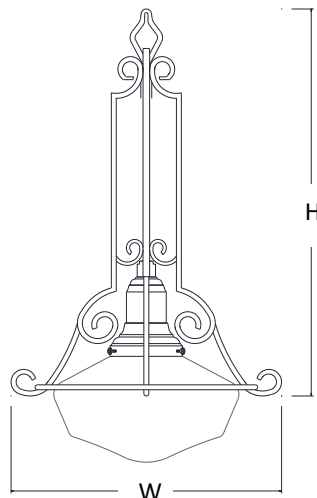

A – SHADES (CONTINUED)

HERITAGE SHADE SERIES

	HEIGHT	WIDTH
DLP12	20.5"	12"
DLP14	21"	14"
DLP16	23"	16"
DLP18	24"	18"

	HEIGHT	WIDTH
FNF8	15"	7"

	HEIGHT	WIDTH
SCF12	16"	12"
SCF14	17"	14"
SCF16	17.75"	16"
SCF18	20.75"	18"

	HEIGHT	WIDTH
SCP12	13"	12"
SCP14	14"	14"
SCP16	16"	16"
SCP18	19"	18"

	HEIGHT	WIDTH
FNP8	17.5"	7"

	HEIGHT	WIDTH
SCFS12	12"	12"
SCFS14	13"	14"
SCFS16	13.75"	16"
SCFS18	16.75"	18"

	HEIGHT	WIDTH
SCPL16	29.25"	20.5"