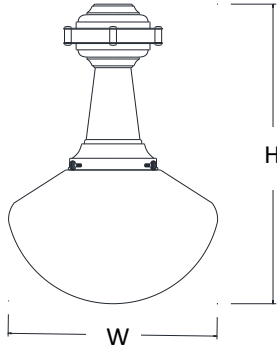

A – SHADES (CONTINUED)

HERITAGE SHADE SERIES

	HEIGHT	WIDTH
DLP12	20.5"	12"
DLP14	21"	14"
DLP16	23"	16"
DLP18	24"	18"

	HEIGHT	WIDTH
FNF8	15"	7"

	HEIGHT	WIDTH
SCF12	16"	12"
SCF14	17"	14"
SCF16	17.75"	16"
SCF18	20.75"	18"

	HEIGHT	WIDTH
SCP12	13"	12"
SCP14	14"	14"
SCP16	16"	16"
SCP18	19"	18"

	HEIGHT	WIDTH
FNP8	17.5"	7"

	HEIGHT	WIDTH
SCFS12	12"	12"
SCFS14	13"	14"
SCFS16	13.75"	16"
SCFS18	16.75"	18"

	HEIGHT	WIDTH
SCPL16	29.25"	20.5"