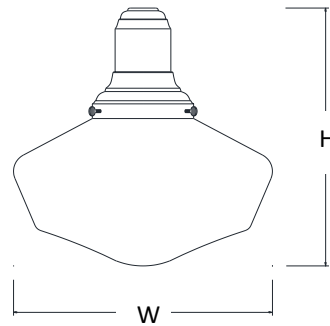

A – SHADES (CONTINUED)

HERITAGE SHADE SERIES

	HEIGHT	WIDTH
DLP12	20.5"	12"
DLP14	21"	14"
DLP16	23"	16"
DLP18	24"	18"

	HEIGHT	WIDTH
FNF8	15"	7"

	HEIGHT	WIDTH
SCF12	16"	12"
SCF14	17"	14"
SCF16	17.75"	16"
SCF18	20.75"	18"

	HEIGHT	WIDTH
SCP12	13"	12"
SCP14	14"	14"
SCP16	16"	16"
SCP18	19"	18"

	HEIGHT	WIDTH
FNP8	17.5"	7"

	HEIGHT	WIDTH
SCFS12	12"	12"
SCFS14	13"	14"
SCFS16	13.75"	16"
SCFS18	16.75"	18"

	HEIGHT	WIDTH
SCPL16	29.25"	20.5"